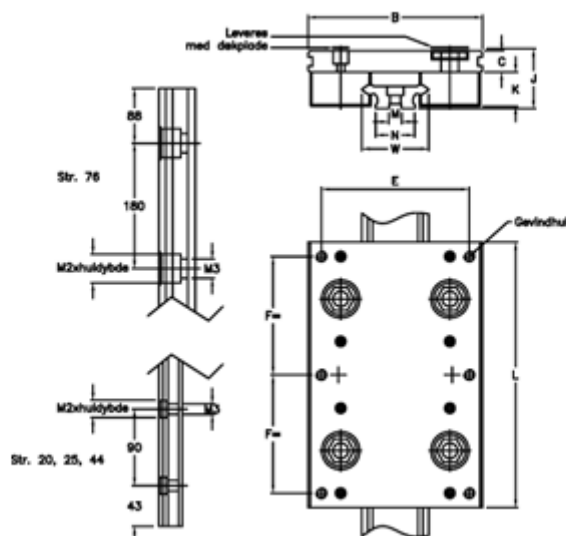

Varenummer: 056517621436
Beskrivelse: Hepco Simple Select 76 2-1436

Mål

B = 185	M	= 15x5
C = 20.0	M1	= 14.0
E = 160	M2	= 20x12
F = 135	N	= 50.4
G = 6xM10	Størrelse	= 76
J = 58.70	W	= 76
K = 36.5		
L = 300		